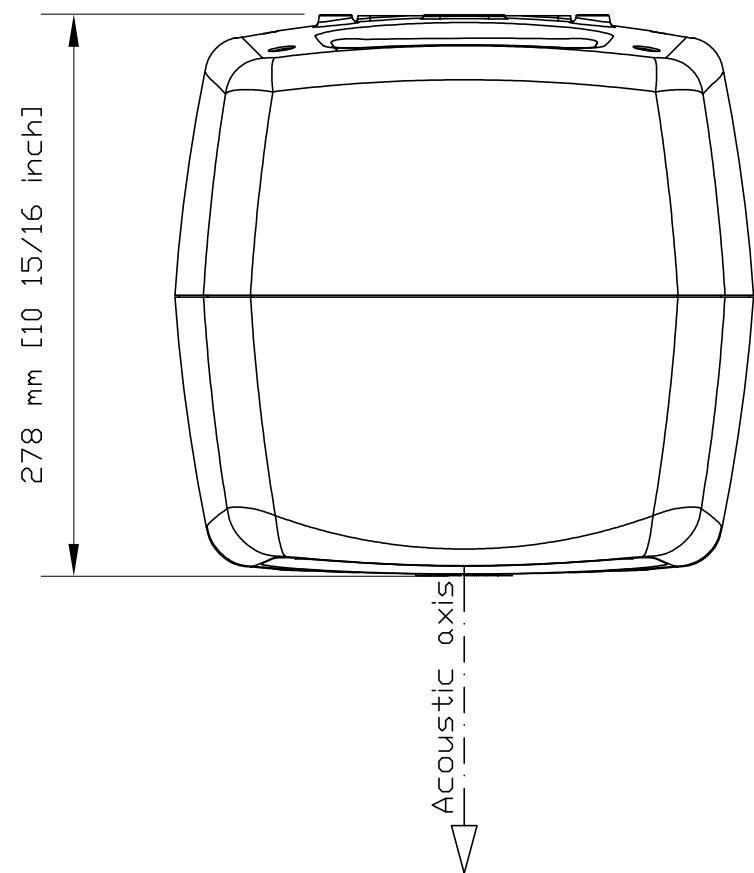

M6, depth 10 (6pcs)

8040Bviews
14.8.13/DR