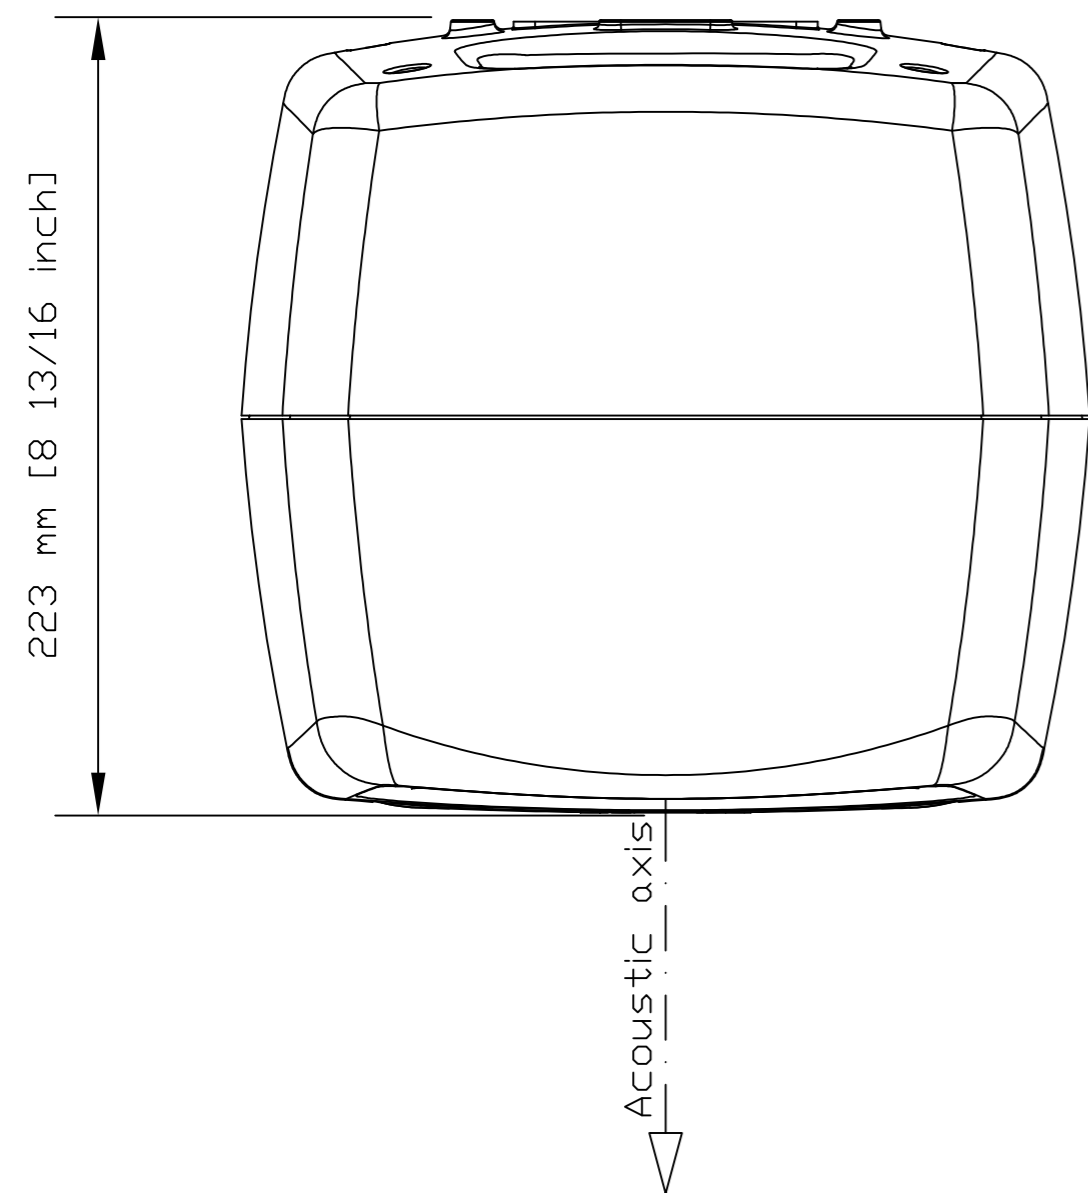

M6, depth 10 (6pcs)

8040A views  
08.10.12/MKu