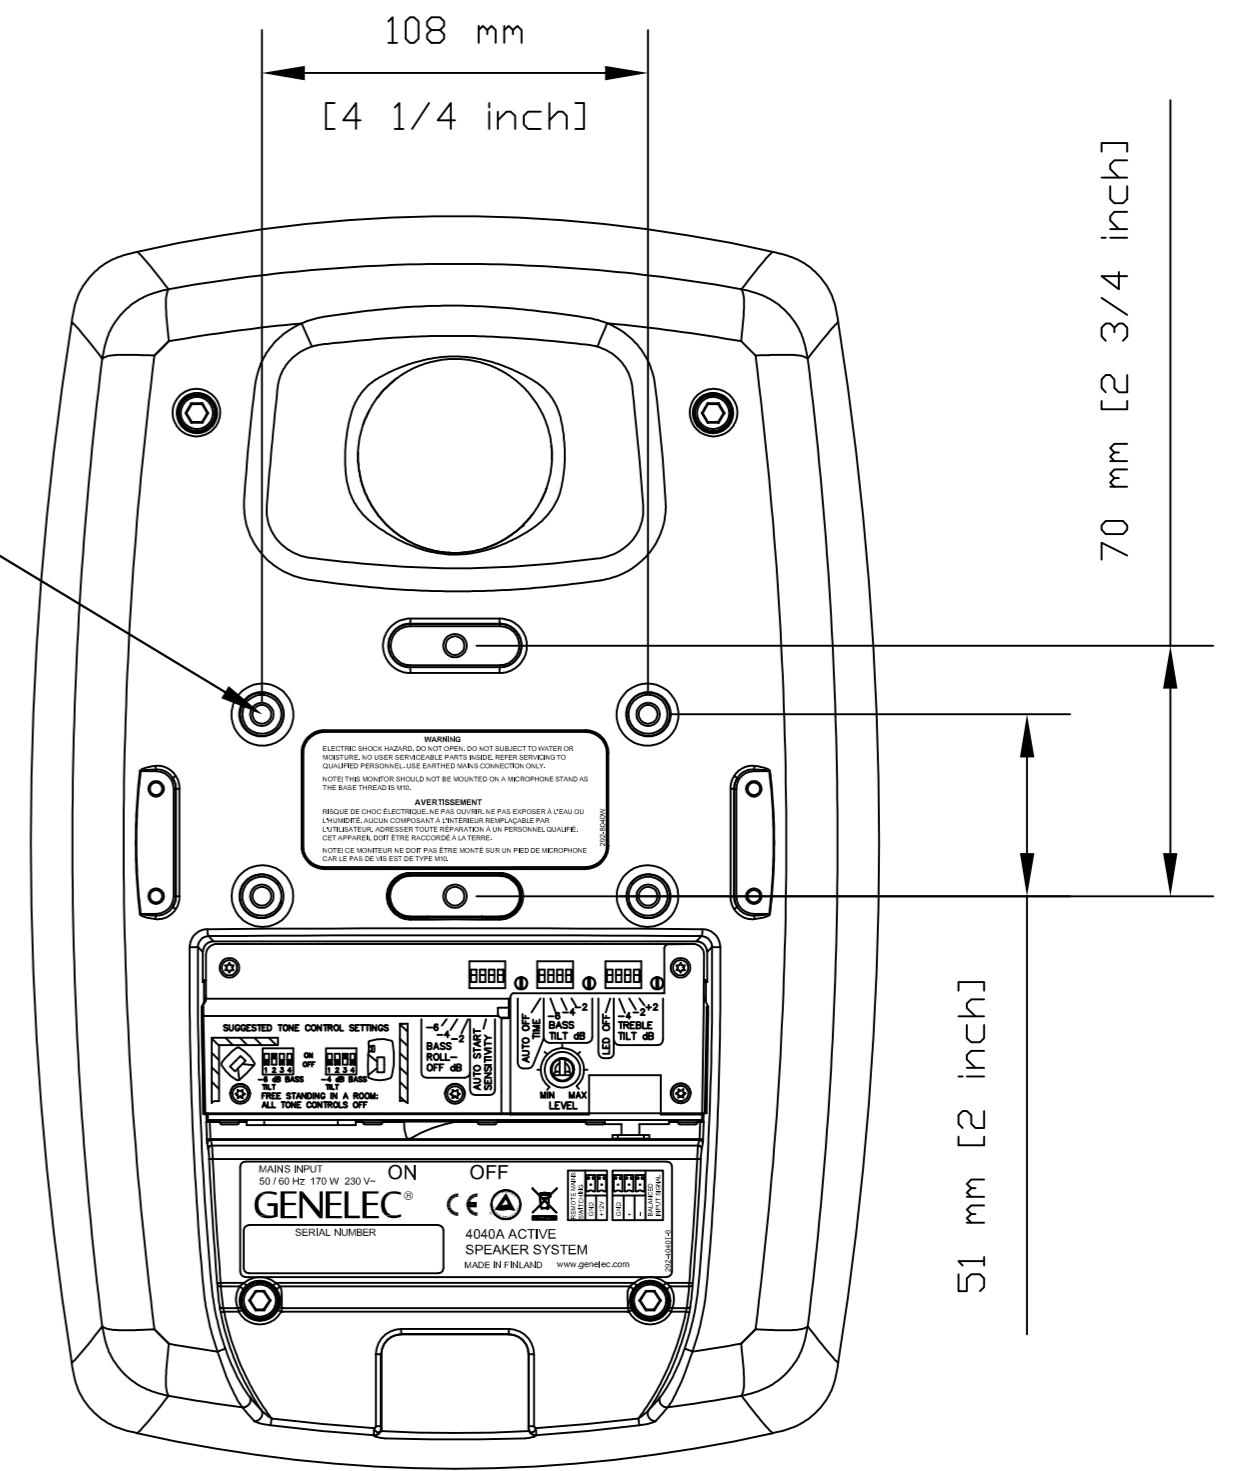

M6, depth 10 (6pcs)

8040A views  
08.10.12/MKu